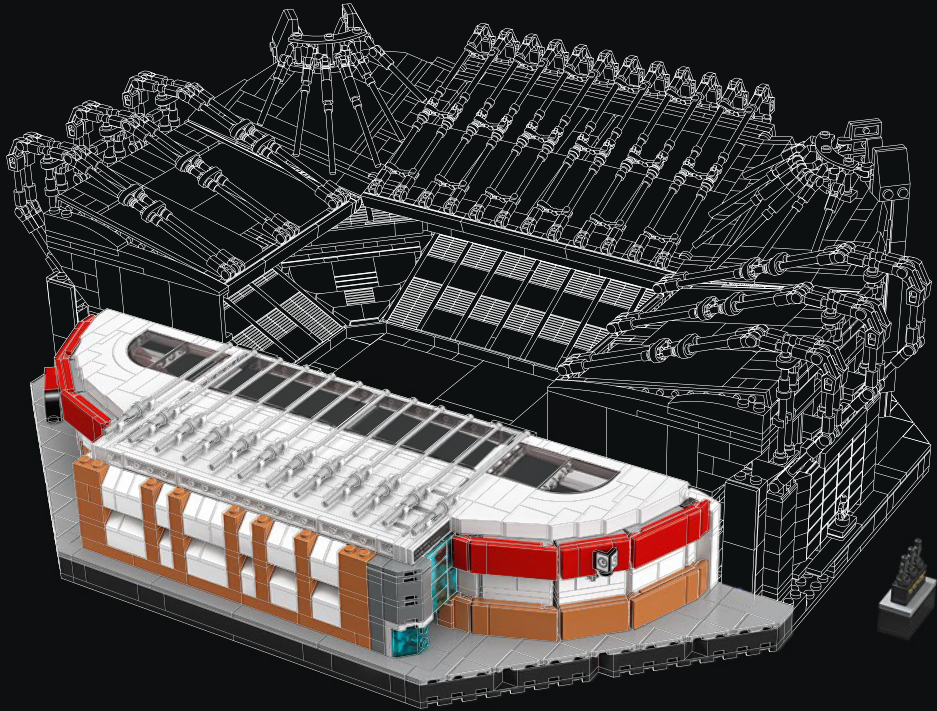

SIR BOBBY CHARLTON STAND

Rebautizada como Sir Bobby Charlton Stand en 2016, la antigua tribuna principal del Old Trafford acoge el centro de prensa del estadio, los vestuarios de los jugadores y los banquillos elevados de los equipos. Los jugadores entran al campo por un túnel situado en la esquina suroeste del recinto.

¿LO SABÍAS?

El antiguo túnel de vestuarios, situado en el centro de la tribuna, es la única parte del estadio original de 1910 que sobrevive hasta hoy. Bajo el escudo del United, a la entrada del túnel, hay una cápsula del tiempo que conmemora el centenario del Old Trafford.