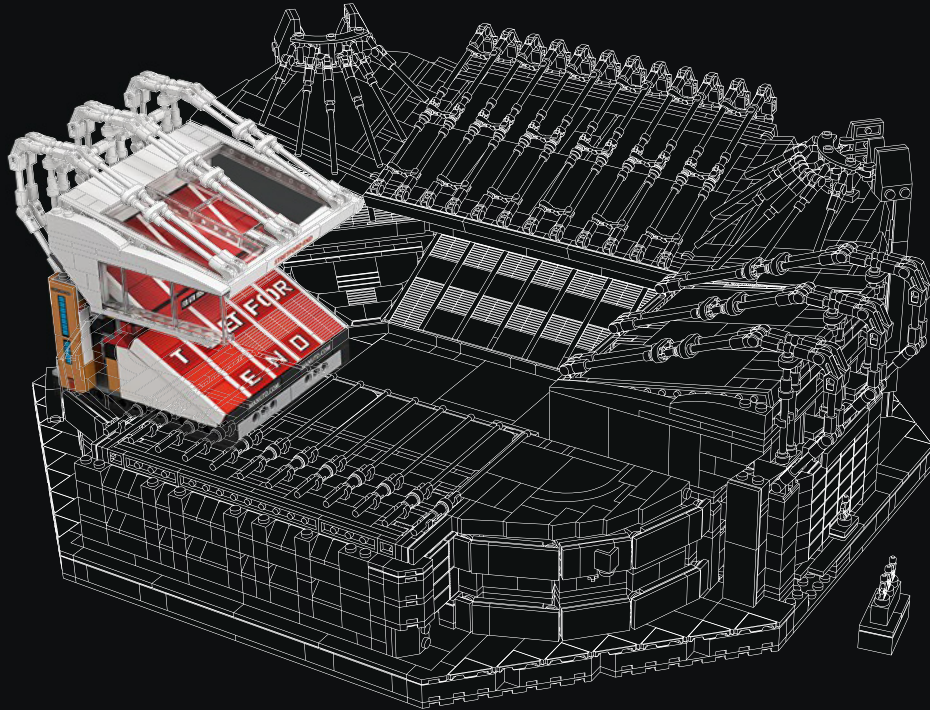

3x

STRETFORD END

El Stretford End es el punto de reunión de los fans más apasionados del United. Fue la última grada del Old Trafford que se cubrió y también una de las últimas zonas en tener solo localidades con asiento. En el año 2000 se le añadió un segundo nivel del que los aficionados cuelgan sus banderas y pancartas en días de partido.