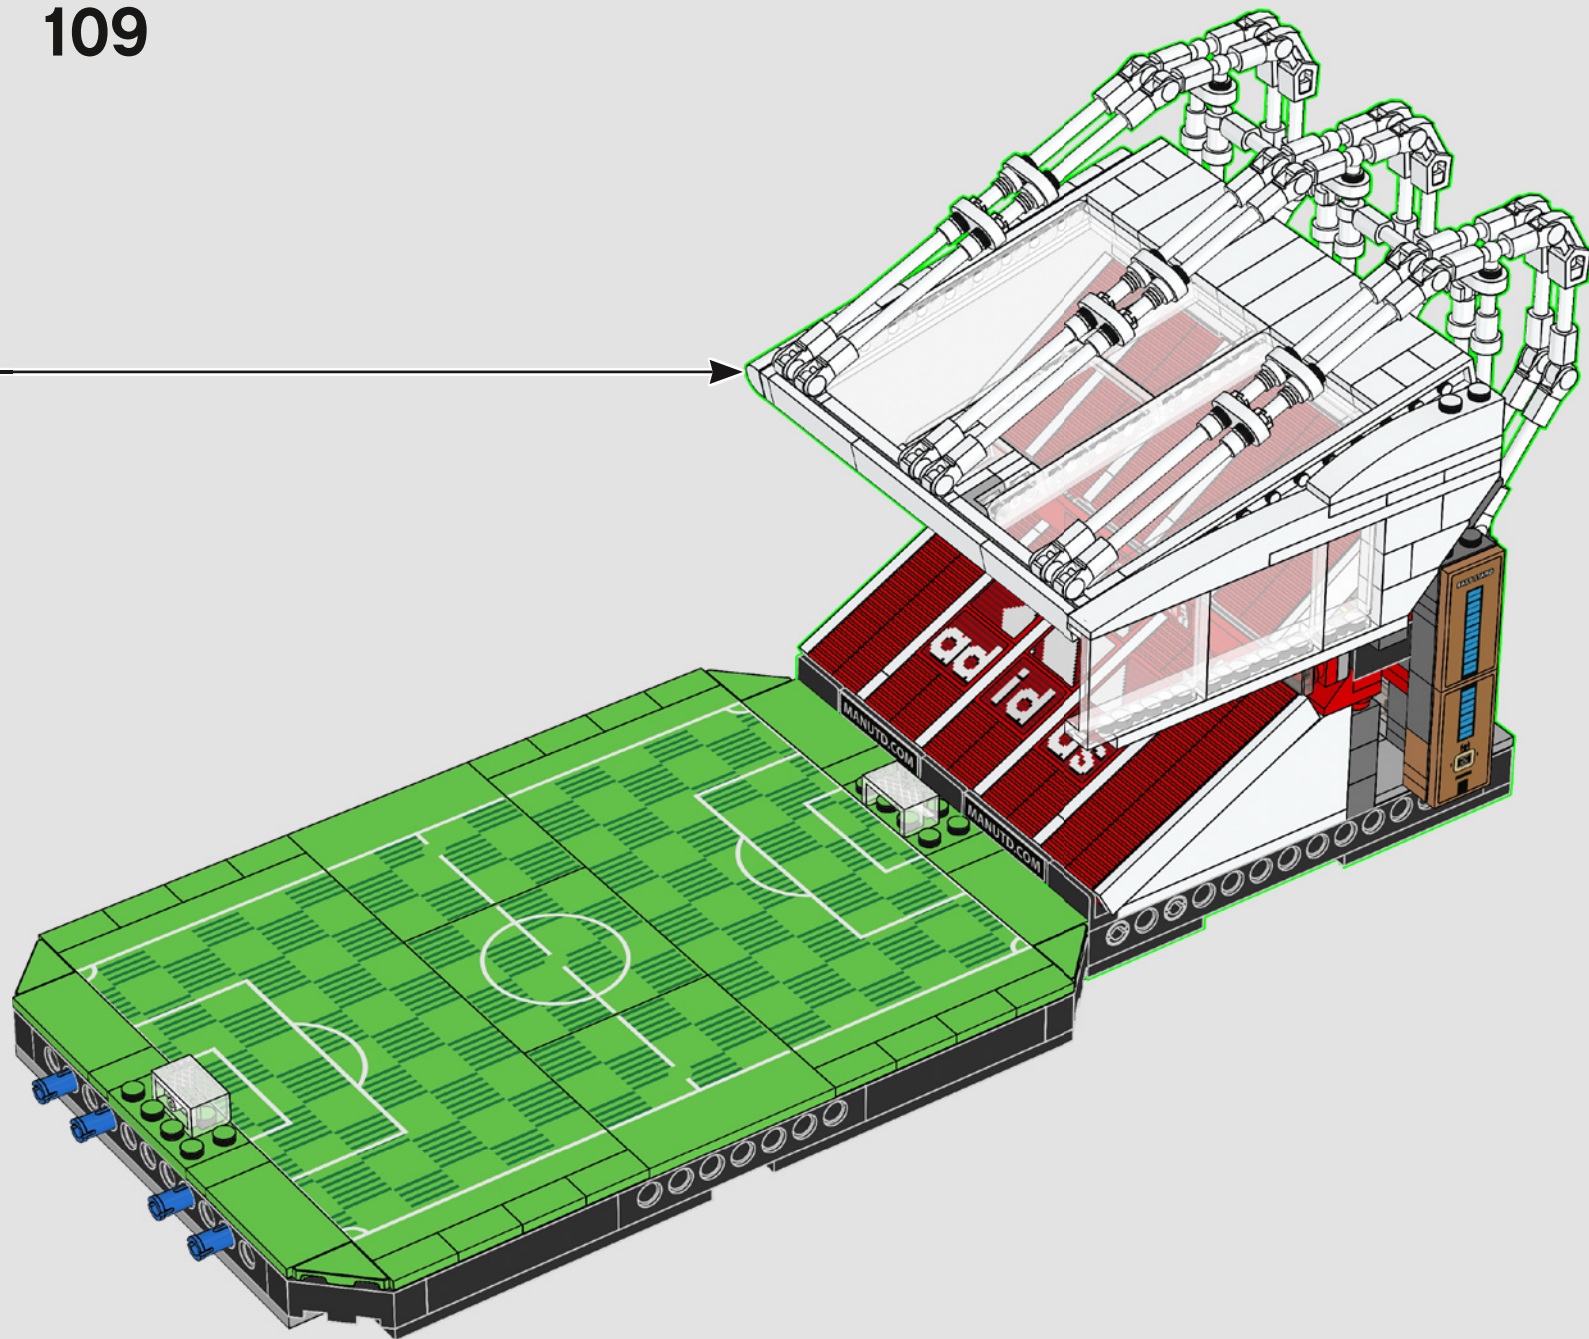

3x

STRETFORD END

El Stretford End es el punto de reunión de los fans más apasionados del United. Fue la última grada del Old Trafford que se cubrió y también una de las últimas zonas en tener solo localidades con asiento. En el año 2000 se le añadió un segundo nivel del que los aficionados cuelgan sus banderas y pancartas en días de partido.