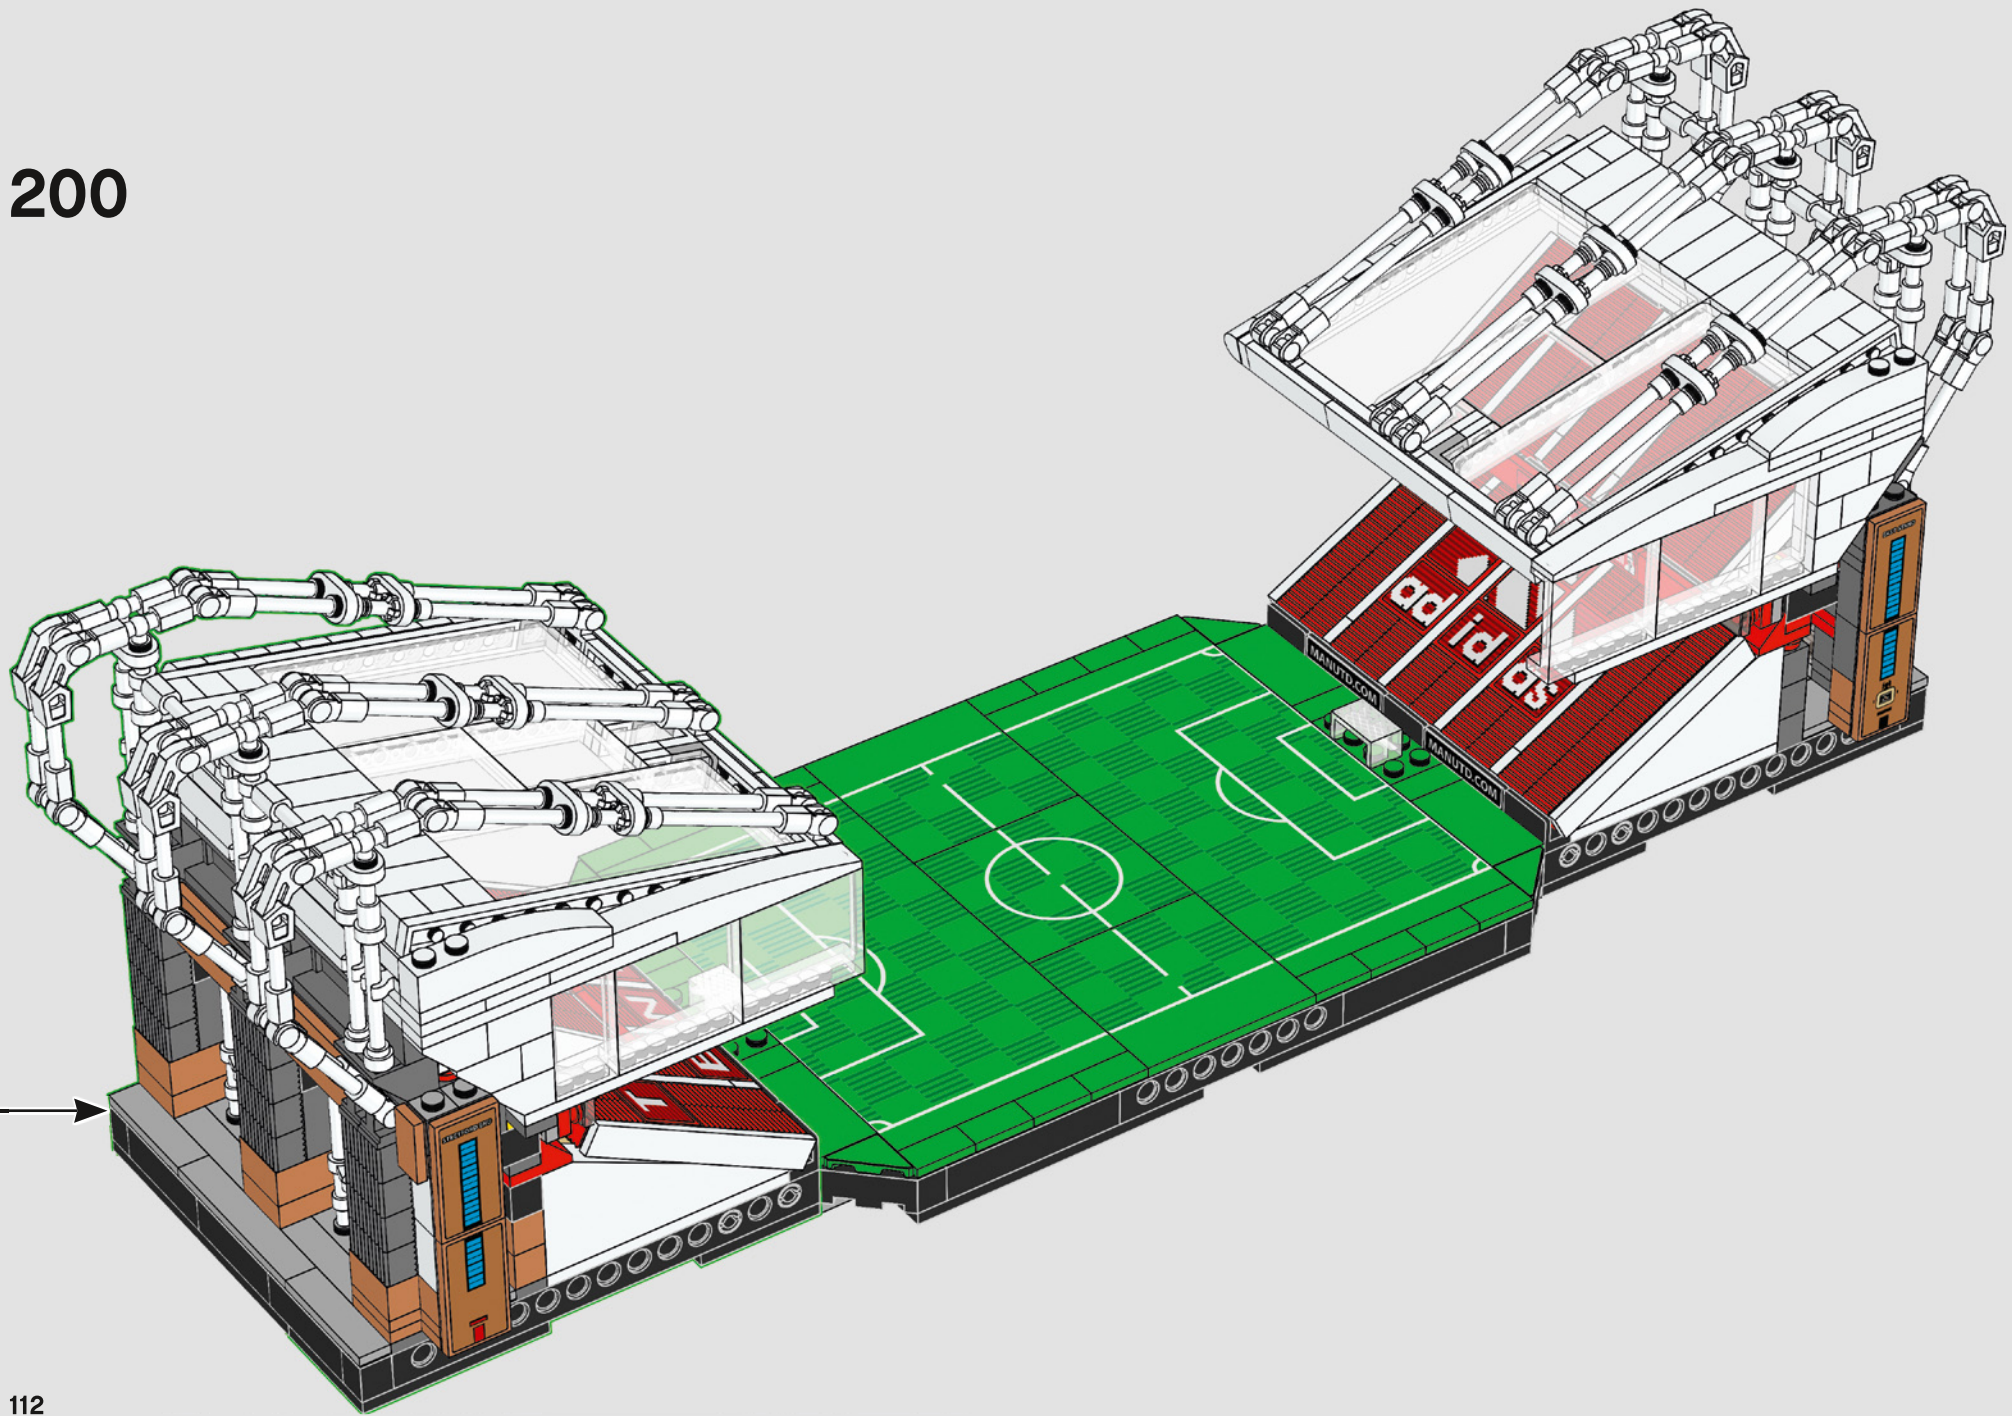

4

5

3x

200

SIR ALEX FERGUSON STAND

Con una capacidad de 25.258 espectadores, la Sir Alex Ferguson Stand es la más grande de las cuatro gradas del Old Trafford. Originalmente conocida como *tribuna norte*, fue rebautizada en noviembre de 2011 en reconocimiento a los 25 años de Sir Alex Ferguson como entrenador. En 2012 se erigió una estatua de 2,7 m a imagen de Sir Alex en el exterior de la tribuna.